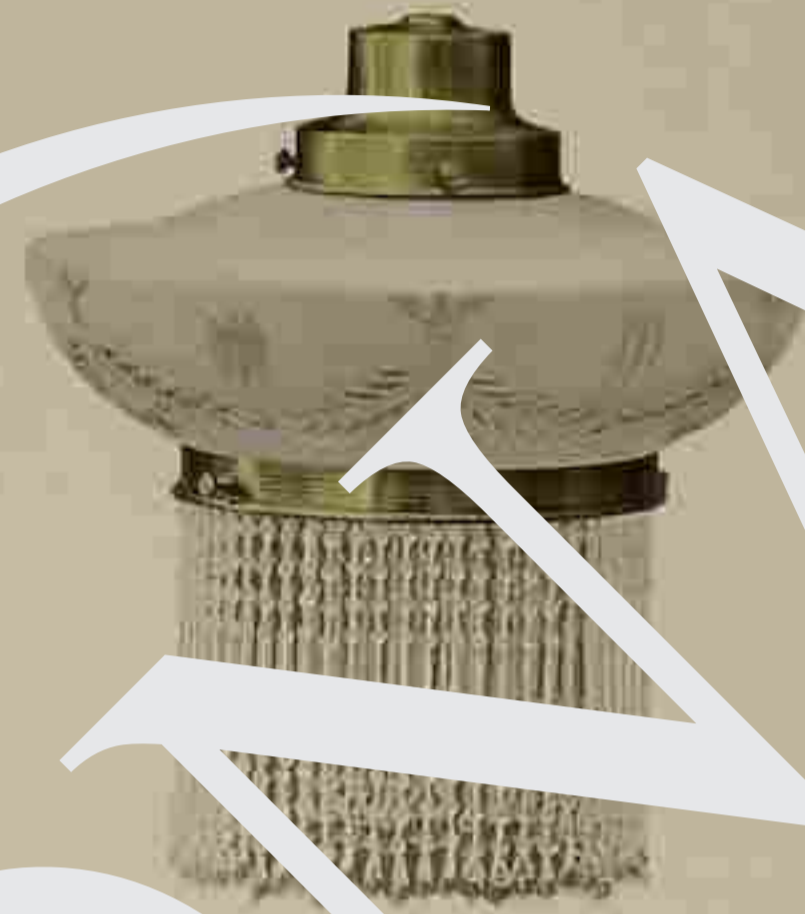

Nummer der Form	Bezeichnung	Preis
4817/22	Pendelschirme, kristall, Eisdekor, grün Email, komplett, mit Fransen, Messingreif und Krücke, 200^{mm} Fransenrand, 58^{mm} Krückenrand	30
4818/31	• kristall, matt, Hellschliff, komplett, mit Fransen, Messingreif und Krücke, 150^{mm} Fransenrand, 78^{mm} Krückenrand	19
4819/31	• kristall, matt, Hellschliff, komplett, mit Fransen, Messingreif und Krücke, 150^{mm} Fransenrand, 78^{mm} Krückenrand	18
4820/32	• kristall, matt, Hellschliff, mit Fransen, Messingreif und Krücke, 150^{mm} Fransenrand, 78^{mm} Krückenrand	19
4821/32	• kristall, Plus Ultra, matt, Hellschliff, komplett, mit Fransen, Messingreif und Krücke, 200^{mm} Fransenrand, 58^{mm} Krückenrand	18
4822/31	Elektr. Ampel oder Lusterschirm, zweiteilig, kristall matt, Reliefätze, komplett, mit Fransen, Messingreif und Krücke, Innenschirm 200^{mm} Fransenrand, Außenschirm 330^{mm} Durchmesser, 140^{mm} Krückenrand	18
4823/32	Pendelschirme, viereckig, kristall, Reliefätze, komplett, mit Fransen, Messingreif und Krücke, 220^{mm} Fransenrand, 78^{mm} Krückenrand	19

4818/31