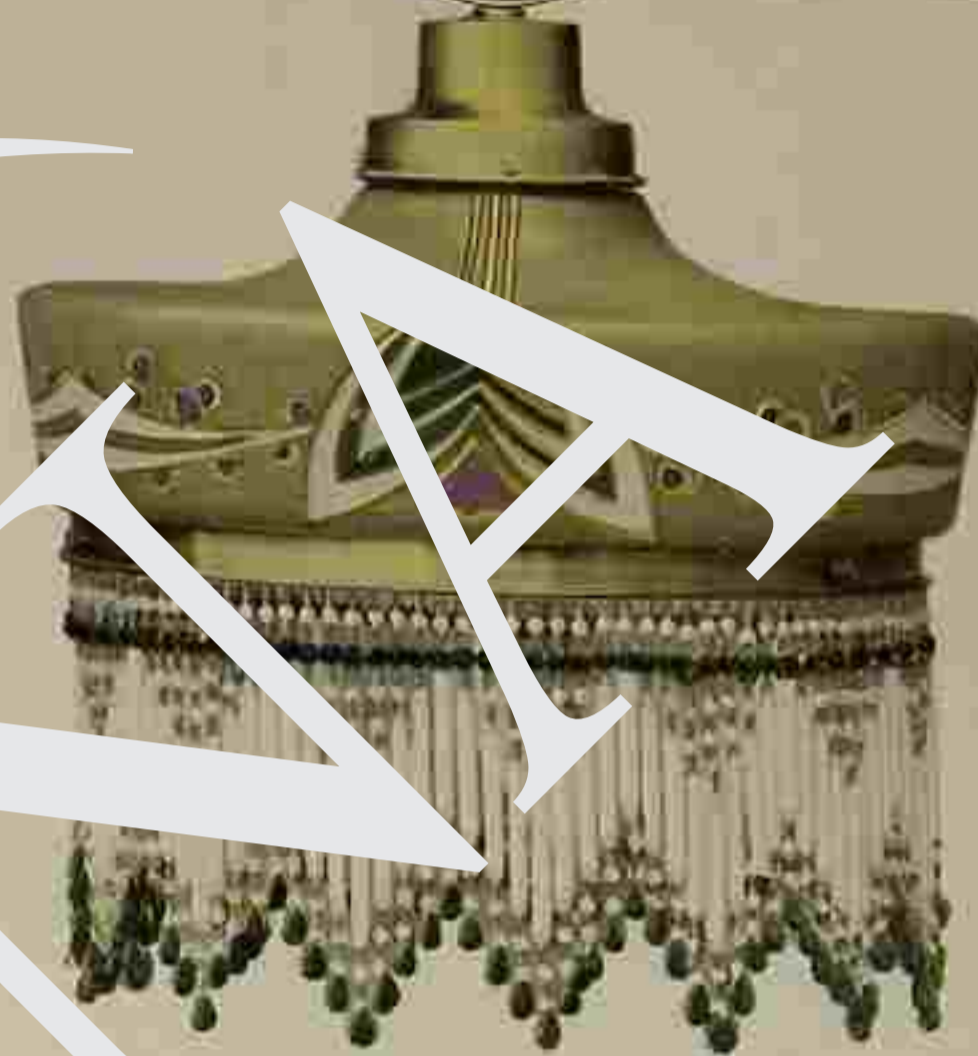

Nummer der Form	Benennung	Preis	
		K	h
4831/1	Pendelschirme, rosa verlaufend, geätzt, komplett, mit Fransen, Messingreif und Krücke, 150% Fransenrand, 78% Krückenrand	7	50
4832/102	„ kristall, innen Eis, mit Dekor, komplett, mit Fransen, Messingreif und Krücke, 270% Fransenrand, 78% Krückenrand	15	80
4833/32	„ kristall, matt, Hellschliff, komplett, mit Fransen, Messingreif und Krücke, 150% Fransenrand, 78% Krückenrand	8	25
4834/24	„ Venetia, innen matt, mit Dekor, komplett, mit Fransen, Messingreif und Krücke, 250% Fransenrand, 78% Krückenrand	14	90
4835	Elektr. Lampe, zweiteilig, Birne kristall, matt, teilweise abgeätzt und Schliff, Schirm seladon überhängen, mit 24 Zankel, komplett, mit Krücke, 100% Krückenrand	9	70
4836/24	Pendelschirme, kristall, Reliefätze, mit Dekor, komplett, mit Fransen, Messingreif und Krücke, 200% Fransenrand, 78% Krückenrand	11	85

4832/102