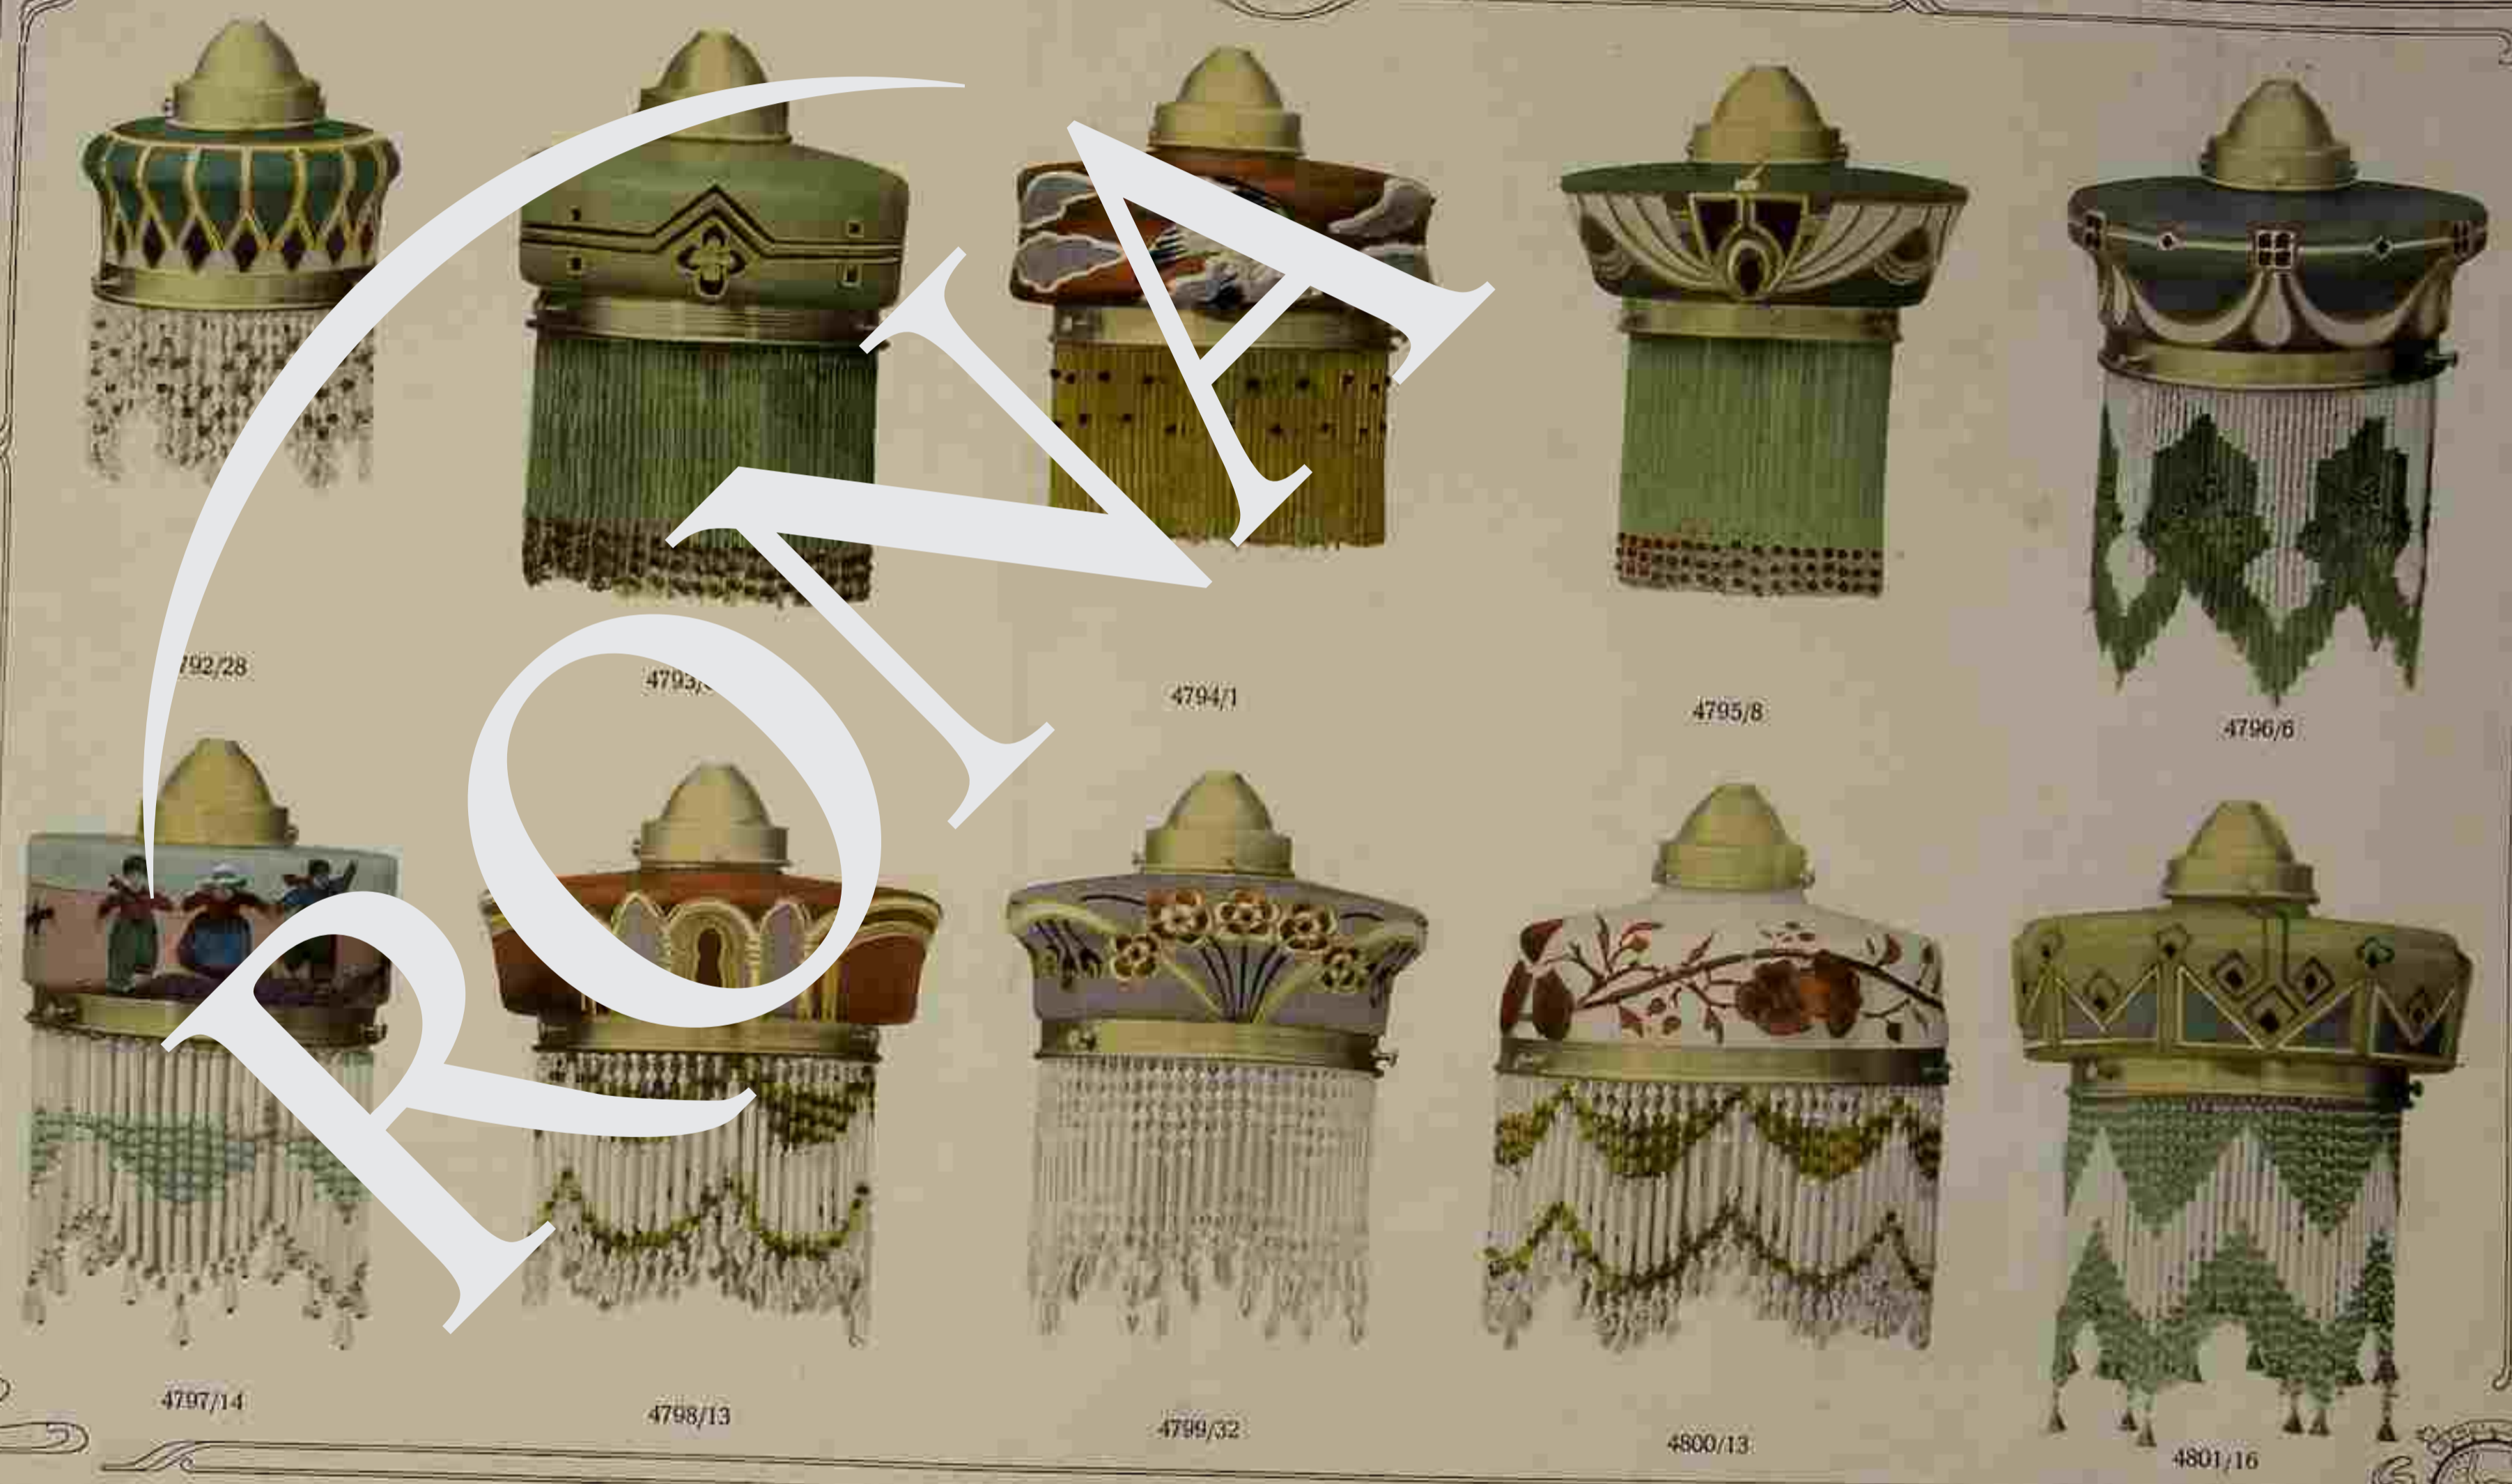

4799/32

4800/13

4801/16

Preis	
K	h
6	06
7	16
7	39
6	25
7	50
8	30
10	15
8	15
9	35
9	20

Nummer oder Nam.	BENENNUNG	Preis	
		fl.	kr.
792/28	Pendelschirme, kristall, innen Eis, mit Dekor, komplett, mit Fransen, Messingreif und Krücke, 100% Fransenrand, 58% Krückenrand	6	95
793/8	kristall, innen Eis, mit Dekor, komplett, mit Fransen, Messingreif und Krücke, 150% Fransenrand, 58% Krückenrand	7	16
794/1	kristall, innen Eis, mit Dekor, komplett, mit Fransen, Messingreif und Krücke, 150% Fransenrand, 58% Krückenrand	7	10
795/8	kristall, innen Eis, mit Dekor, komplett, mit Fransen, Messingreif und Krücke, 150% Fransenrand, 58% Krückenrand	6	25
796/30	kristall, innen Eis, mit Dekor, komplett, mit Fransen, Messingreif und Krücke, 100% Fransenrand, 58% Krückenrand	7	50
797/13	kristall, innen Eis, mit Dekor, Holländer, komplett, mit Fransen, Messingreif und Krücke, 150% Fransenrand, 58% Krückenrand	8	40
798/17	kristall, innen Eis, mit Dekor, komplett, mit Fransen, Messingreif und Krücke, 150% Fransenrand, 58% Krückenrand	10	15
799/32	kristall, innen Eis, mit Dekor, komplett, mit Fransen, Messingreif und Krücke, 150% Fransenrand, 58% Krückenrand	8	15
800/15	Venetia, innen matt, mit Dekor, komplett, mit Fransen, Messingreif und Krücke, 200% Fransenrand, 58% Krückenrand	9	35
801/16	kristall, innen Eis, mit Dekor, komplett, mit Fransen, Messingreif und Krücke, 150% Fransenrand, 58% Krückenrand	8	30